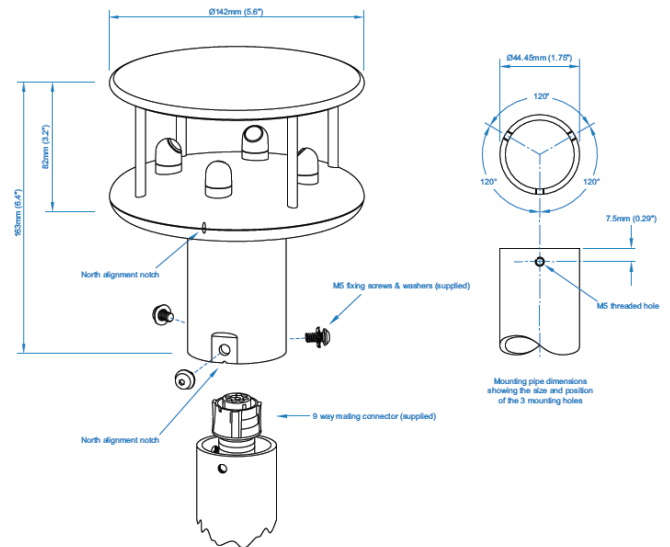

Isbak Marine Service

ELECTRONICS SYSTEMS

WindSonic M™ Ultrasonic Wind Sensor

- Gill WindSonic M er en robust vindmåler til Vind hastighed og Vind Retning. Den er opbygget i en ekstra stærke aluminiums konstruktion, med anode behandlet aluminium for ekstra styrke og holdbarhed under barske forhold. Sensoren er opbygget på 'solidstate Teknologi' uden bevægelige dele og bruger ultralyds sensorer, til at måle vind retning og vindhastighed op til 60m/s (134km/t)
- Modellen fås også med varmelegemer, der gør det muligt for sensoren at arbejde ned til -40°C.
- NMEA0183

Isbak Marine Service
ELECTRONICS SYSTEMS

Isbak Marine Service ApS – Baldersbuen 15B, DK-2640 Hedehusene
Tlf. +45 2147 4506 / +45 5091 0171

Isbak Marine Service ApS – Cort Adellersvej 6, DK-9850 Hirtshals
Tlf. +45 2258 4554 / +45 2258 4507

Isbak Marine Service ApS – D. Lauritzens Vej 8, DK-6700 Esbjerg
Tlf. +45 2258 4524

Mail. isbak@isbak.dk